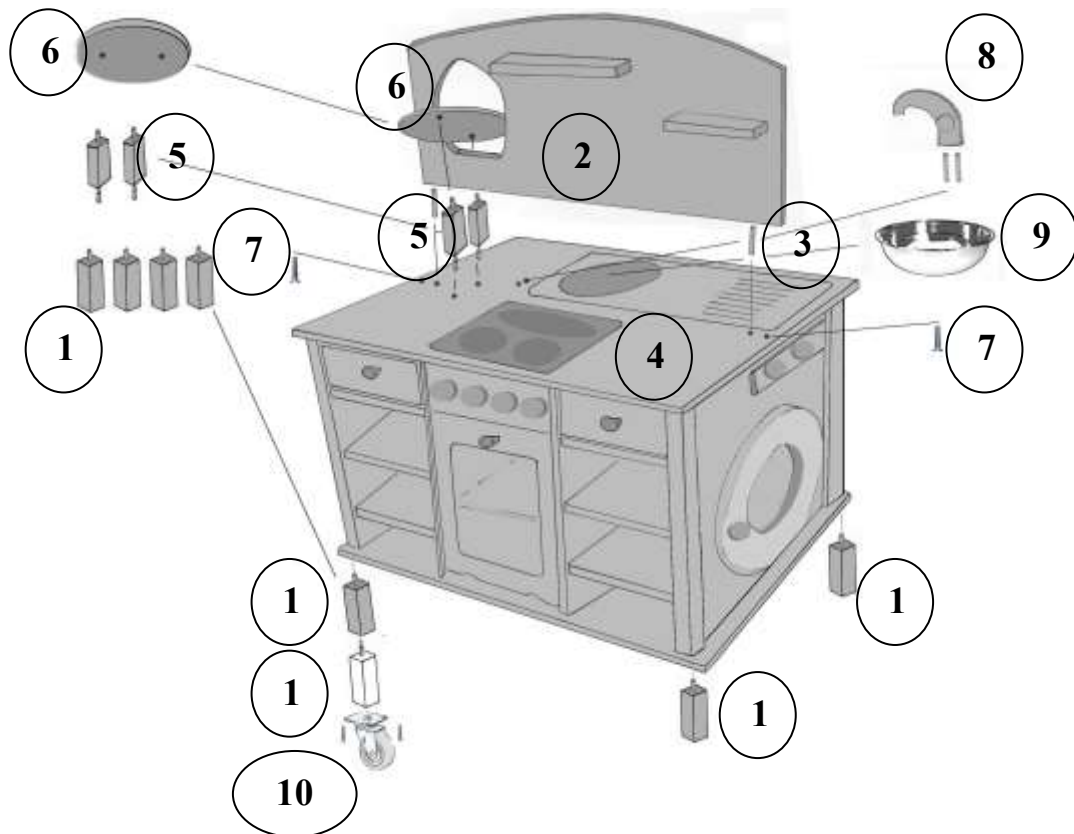

Empfehlung

Um den Charakter des Spielgerätes zu erhalten, ist es notwendig, geölte Produkte in regelmäßigen Abständen nachzuölen.

Abmessung:

Maße ca. B: 67 cm / T: 53 cm / Gesamthöhe: 84 cm/ Spielhöhe: 42-60 cm
Spielhöhe: Varianten ersehen Sie auf Seite 4

Aufbauanleitung Kinder-Küche 2050 / K2050

1. Hinweis: In die vorgebohrten Löcher für Füße, Dübel und Wasserhahn den Leim einfügen.
2. Stecken Sie die Füße (1), je nach gewünschter Höhe in die vorgebohrten Löcher. Varianten der Fußmontage siehe Seite 4.
3. Vormontiertes Küchenoberteil (2) mit den Holzdübeln (3) in die vorgebohrten Löcher des Küchenunterteils (4) setzen (rechtwinklig ausrichten).
4. Stützen (5) für die Durchreiche (6) auf das Küchenunterteil rechts und links in die vorgebohrten Löcher aufstecken.
5. Legen Sie die Durchreiche (6) in das dafür vorgesehene Loch und fixieren es. Fest andrücken !!!
6. Verschrauben Sie von unten das Oberteil (2) beidseitig durch die Küchenarbeitsplatte mit den Schrauben (7). Spüle (9) einsetzen.
7. Der Wasserhahn (8) wird in die Löcher neben der Spüle gesteckt.
8. Die Feststellrollen (10) sind nicht im Lieferumfang enthalten. Sie werden mit kleinen Schrauben unterhalb der Füße befestigt.

Eine Spielküche die mitwächst.

- Spielhöhe beträgt ohne Füße 42 cm und mit einem Steckfuß (1) 47,5 cm.
- Spielhöhe mit zweitem Steckfuß (1) 53cm
- Spielhöhe mit einem Fuß (1) + Feststellrollen (10) 54cm
- Spielhöhe mit zwei Füßen (1) + Feststellrollen (10) 60cm
- Mit den alternativ zu bestellenden Feststellrollen können Sie die Küche in der Höhe individuell dem Wachstum Ihres Kindes anpassen.
- Diese Feststellrollen (10) ermöglichen eine hohe Flexibilität und Beweglichkeit, gleichzeitig auch einen sicheren und festen Stand.