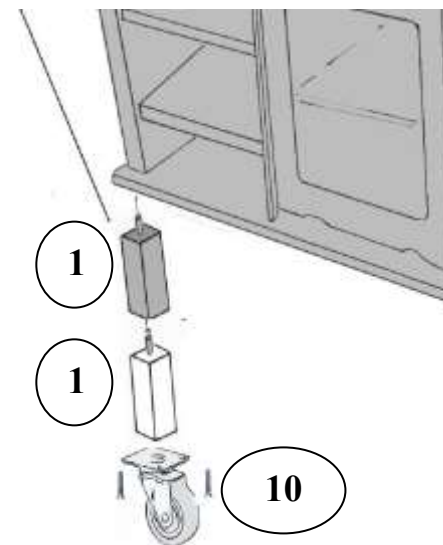

Empfehlung

Um den Charakter des Spielgerätes zu erhalten, ist es notwendig, geölte Produkte in regelmäßigen Abständen nachzuölen.

Abmessung:

Maße ca. B: 67 cm / T: 53 cm / Gesamthöhe: 84 cm/ Spielhöhe: 42-60 cm
Spielhöhe: Varianten ersehen Sie auf Seite 4

Aufbauanleitung Kinder-Küche 2050 / K2050

1. Hinweis: In die vorgebohrten Löcher für Füße, Dübel und Wasserhahn den Leim einfügen.
2. Stecken Sie die Füße (1), je nach gewünschter Höhe in die vorgebohrten Löcher. Varianten der Fußmontage siehe Seite 4.
3. Vormontiertes Küchenoberteil (2) mit den Holzdübeln (3) in die vorgebohrten Löcher des Küchenunterteils (4) setzen (rechtwinklig ausrichten).
4. Stützen (5) für die Durchreiche (6) auf das Küchenunterteil rechts und links in die vorgebohrten Löcher aufstecken.
5. Legen Sie die Durchreiche (6) in das dafür vorgesehene Loch und fixieren es. Fest andrücken !!!
6. Verschrauben Sie von unten das Oberteil (2) beidseitig durch die Küchenarbeitsplatte mit den Schrauben (7). Spüle (9) einsetzen.
7. Der Wasserhahn (8) wird in die Löcher neben der Spüle gesteckt.
8. Die Feststellrollen (10) sind nicht im Lieferumfang enthalten. Sie werden mit kleinen Schrauben unterhalb der Füße befestigt.

Eine Spielküche die mitwächst.

- Spielhöhe beträgt ohne Füße 42 cm und mit einem Steckfuß (1) 47,5 cm.
- Spielhöhe mit zweitem Steckfuß (1) 53cm
- Spielhöhe mit einem Fuß (1) + Feststellrollen (10) 54cm
- Spielhöhe mit zwei Füßen (1) + Feststellrollen (10) 60cm
- Mit den alternativ zu bestellenden Feststellrollen können Sie die Küche in der Höhe individuell dem Wachstum Ihres Kindes anpassen.
- Diese Feststellrollen (10) ermöglichen eine hohe Flexibilität und Beweglichkeit, gleichzeitig auch einen sicheren und festen Stand.